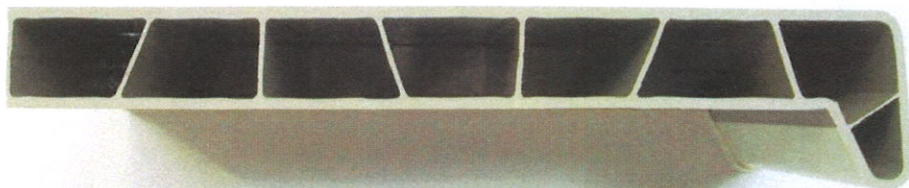

# PC - 40 nové provedení interiérového parapetu

zlatý dub 26

bilá 67

catara-mramor 58

obj.č. VBH			CELÉ TYČE (6m)	
bilá	sv.mramor	zlatý dub	VYLOŽENÍ v mm	brutto ceny á 1m
8640	8641	8674	150	279,-
8642	8643	8682	200	357,-
8644	8645	8683	250	428,-
8646	8647	8684	300	498,-
8648	8649	8673	350	583,-
8650	8651	8685	400	665,-
8652	8653	8686	450	750,-
8654	8655	8687	500	893,-
8656	8657	8688	580	993,-

obj.č. VBH			PŘÍŘEZ	
bilá	sv.mramor	zlatýdub	VYLOŽENÍ v mm	brutto ceny á 1m
8640	8641	8674	150	310,-
8642	8643	8682	200	396,-
8644	8645	8683	250	475,-
8646	8647	8684	300	553,-
8648	8649	8673	350	647,-
8650	8651	8685	400	738,-
8652	8653	8686	450	833,-
8654	8655	8687	500	991,-
8656	8657	8688	580	1.102,-

obj.č. VBH	příslušenství	brutto cena á 1 ks
8658	boční krytka, délka 600mm (bilá, mramor)	65,-
8681	boční krytka, délka 600mm (zlatý dub)	65,-
8659	spojovací díl pro průběžná a rohová napojení (90 a 135 stupňů), délka 490mm	85,-