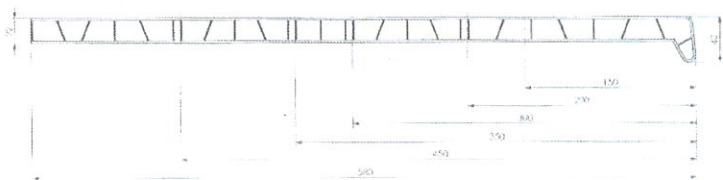

# PC - 40 nové provedení interiérového parapetu

zlatý dub 26

bilá 67

catara-mramor 58

obj.č. VBH			CELÉ TYČE (6m)	
bilá	sv.mramor	zlatý dub	VYLOŽENÍ v mm	brutto ceny á 1m
8640	8641	8674	150	279,-
8642	8643	8682	200	357,-
8644	8645	8683	250	428,-
8646	8647	8684	300	498,-
8648	8649	8673	350	583,-
8650	8651	8685	400	665,-
8652	8653	8686	450	750,-
8654	8655	8687	500	893,-
8656	8657	8688	580	993,-

obj.č. VBH			PŘÍŘEZ	
bilá	sv.mramor	zlatýdub	VYLOŽENÍ v mm	brutto ceny á 1m
8640	8641	8674	150	310,-
8642	8643	8682	200	396,-
8644	8645	8683	250	475,-
8646	8647	8684	300	553,-
8648	8649	8673	350	647,-
8650	8651	8685	400	738,-
8652	8653	8686	450	833,-
8654	8655	8687	500	991,-
8656	8657	8688	580	1.102,-

obj.č. VBH	příslušenství	brutto cena á 1 ks
8658	boční krytka, délka 600mm (bilá, mramor)	65,-
8681	boční krytka, délka 600mm (zlatý dub)	65,-
8659	spojovací díl pro průběžná a rohová napojení (90 a 135 stupňů), délka 490mm	85,-